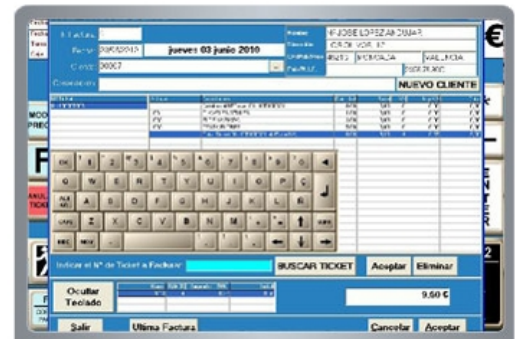

SOFTWARE DISENY PROGRAMACION A MEDIDA

El programa de Venta-Rapida al igual que todos los otros programas consta de dos módulos independientes, pero que van juntos para poder diferenciar claramente la venta de la gestión: Gventa-rapida y Tventa-rapida.

La gran ventaja del software Diseny es la facilidad de manejo y aprendizaje.

Configuración de la lectura de códigos de barras de balanzas.

Posibilidad de dar de alta artículos desde la venta.

Cobro rápido y fácil por departamentos.

Conexión a balanza y escáner.

Conexión teclado con 56 teclas de artículos directos.

Facturación de tickets.

Búsqueda rápida de tickets, con líneas negativas.

Tickets personalizados por nombre de cliente.

Posibilidad de acoplar el modulo de fidelización de clientes.

Este programa sirve para todo tipo de comercios que quieran vender como una maquina registradora, bien como TPV táctil o sin él.

Puede visitarnos en C/ Oltá, 12 - Bajo (Valencia).

También puede contactar con nosotros en el teléfono 96 316 80 61, o escribiendo a info@mercabalanza.es