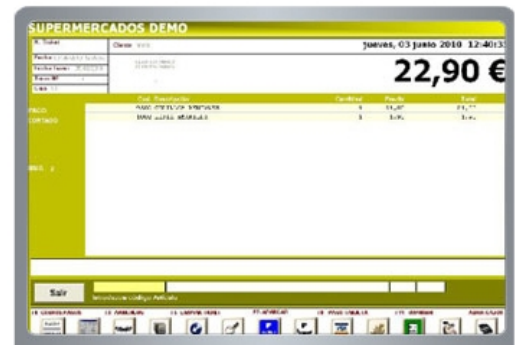

La gran ventaja del software Diseny es la facilidad de manejo y aprendizaje.

Configuración de la lectura de códigos de barras de balanzas.

Conexión a balanza y escáner.

El mismo artículo puede llevar diferentes códigos de barras.

Búsqueda rápida de tickets, con líneas negativas.

El Software Diseny, presenta la información muy clara y precisa sin complicadas pantallas. De una forma ordenada y siempre a la vista del ticket actual.