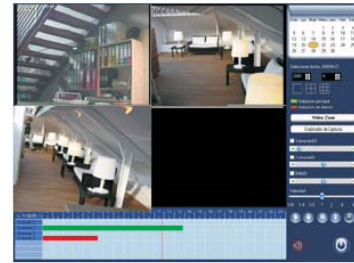

Búsqueda de grabaciones