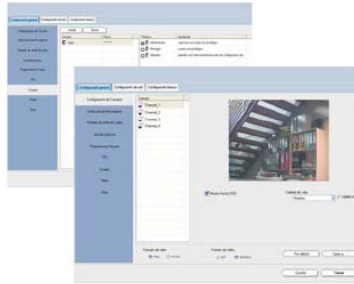

Opciones de configuración