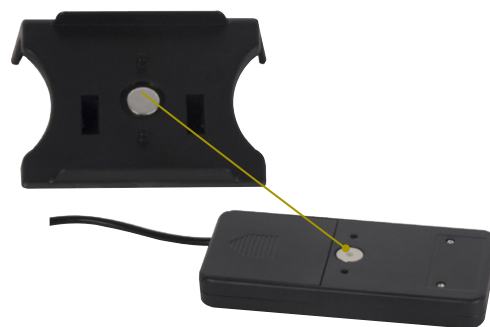

SERIE **STORM**

Nueva **STORM**. Resistente y fácil de transportar.

- Pequeña plataforma fácil de llevar en cualquier lugar.
- Auto desconexión automática.
- Display retroiluminado de grandes dígitos.
- Indicador de sobrecarga y batería baja.

Perfil extraplano
Con solo 35 mm. de grosor, le permite almacenarla en cualquier lugar.

Utilizaciones principales

Nuestra plataforma **STORM**, fabricada en ABS de alta resistencia, de gran ligereza, es ideal para aquellos trabajos donde sea necesario el desplazamiento para pesadas in situ, tales como frigoristas, control de peso en la recolección de frutas y hortalizas, etc.

Es ideal para el control de peso en la recepción y expedición de pequeñas cajas o paquetes. Gracias a su gran capacidad, puede pesar hasta 100 kg de capacidad.

La plataforma STORM está fabricada con materiales plásticos y fibras, y por ello es adecuada para el pesaje de productos con gran concentración de agua. Su STORM, gracias a su plato de material compuesto, nunca se oxida, y además dispone de una protección IP-53 que evita que el agua no perjudique los circuitos internos del equipo.

Soporte para pared

El soporte del indicador es reversible, se puede utilizar tanto para mesa como adaptarse a su uso en pared.

Fijación con imán

El indicador y el soporte, llevan incorporados imanes asegurando así una cómoda y resistente sujeción.